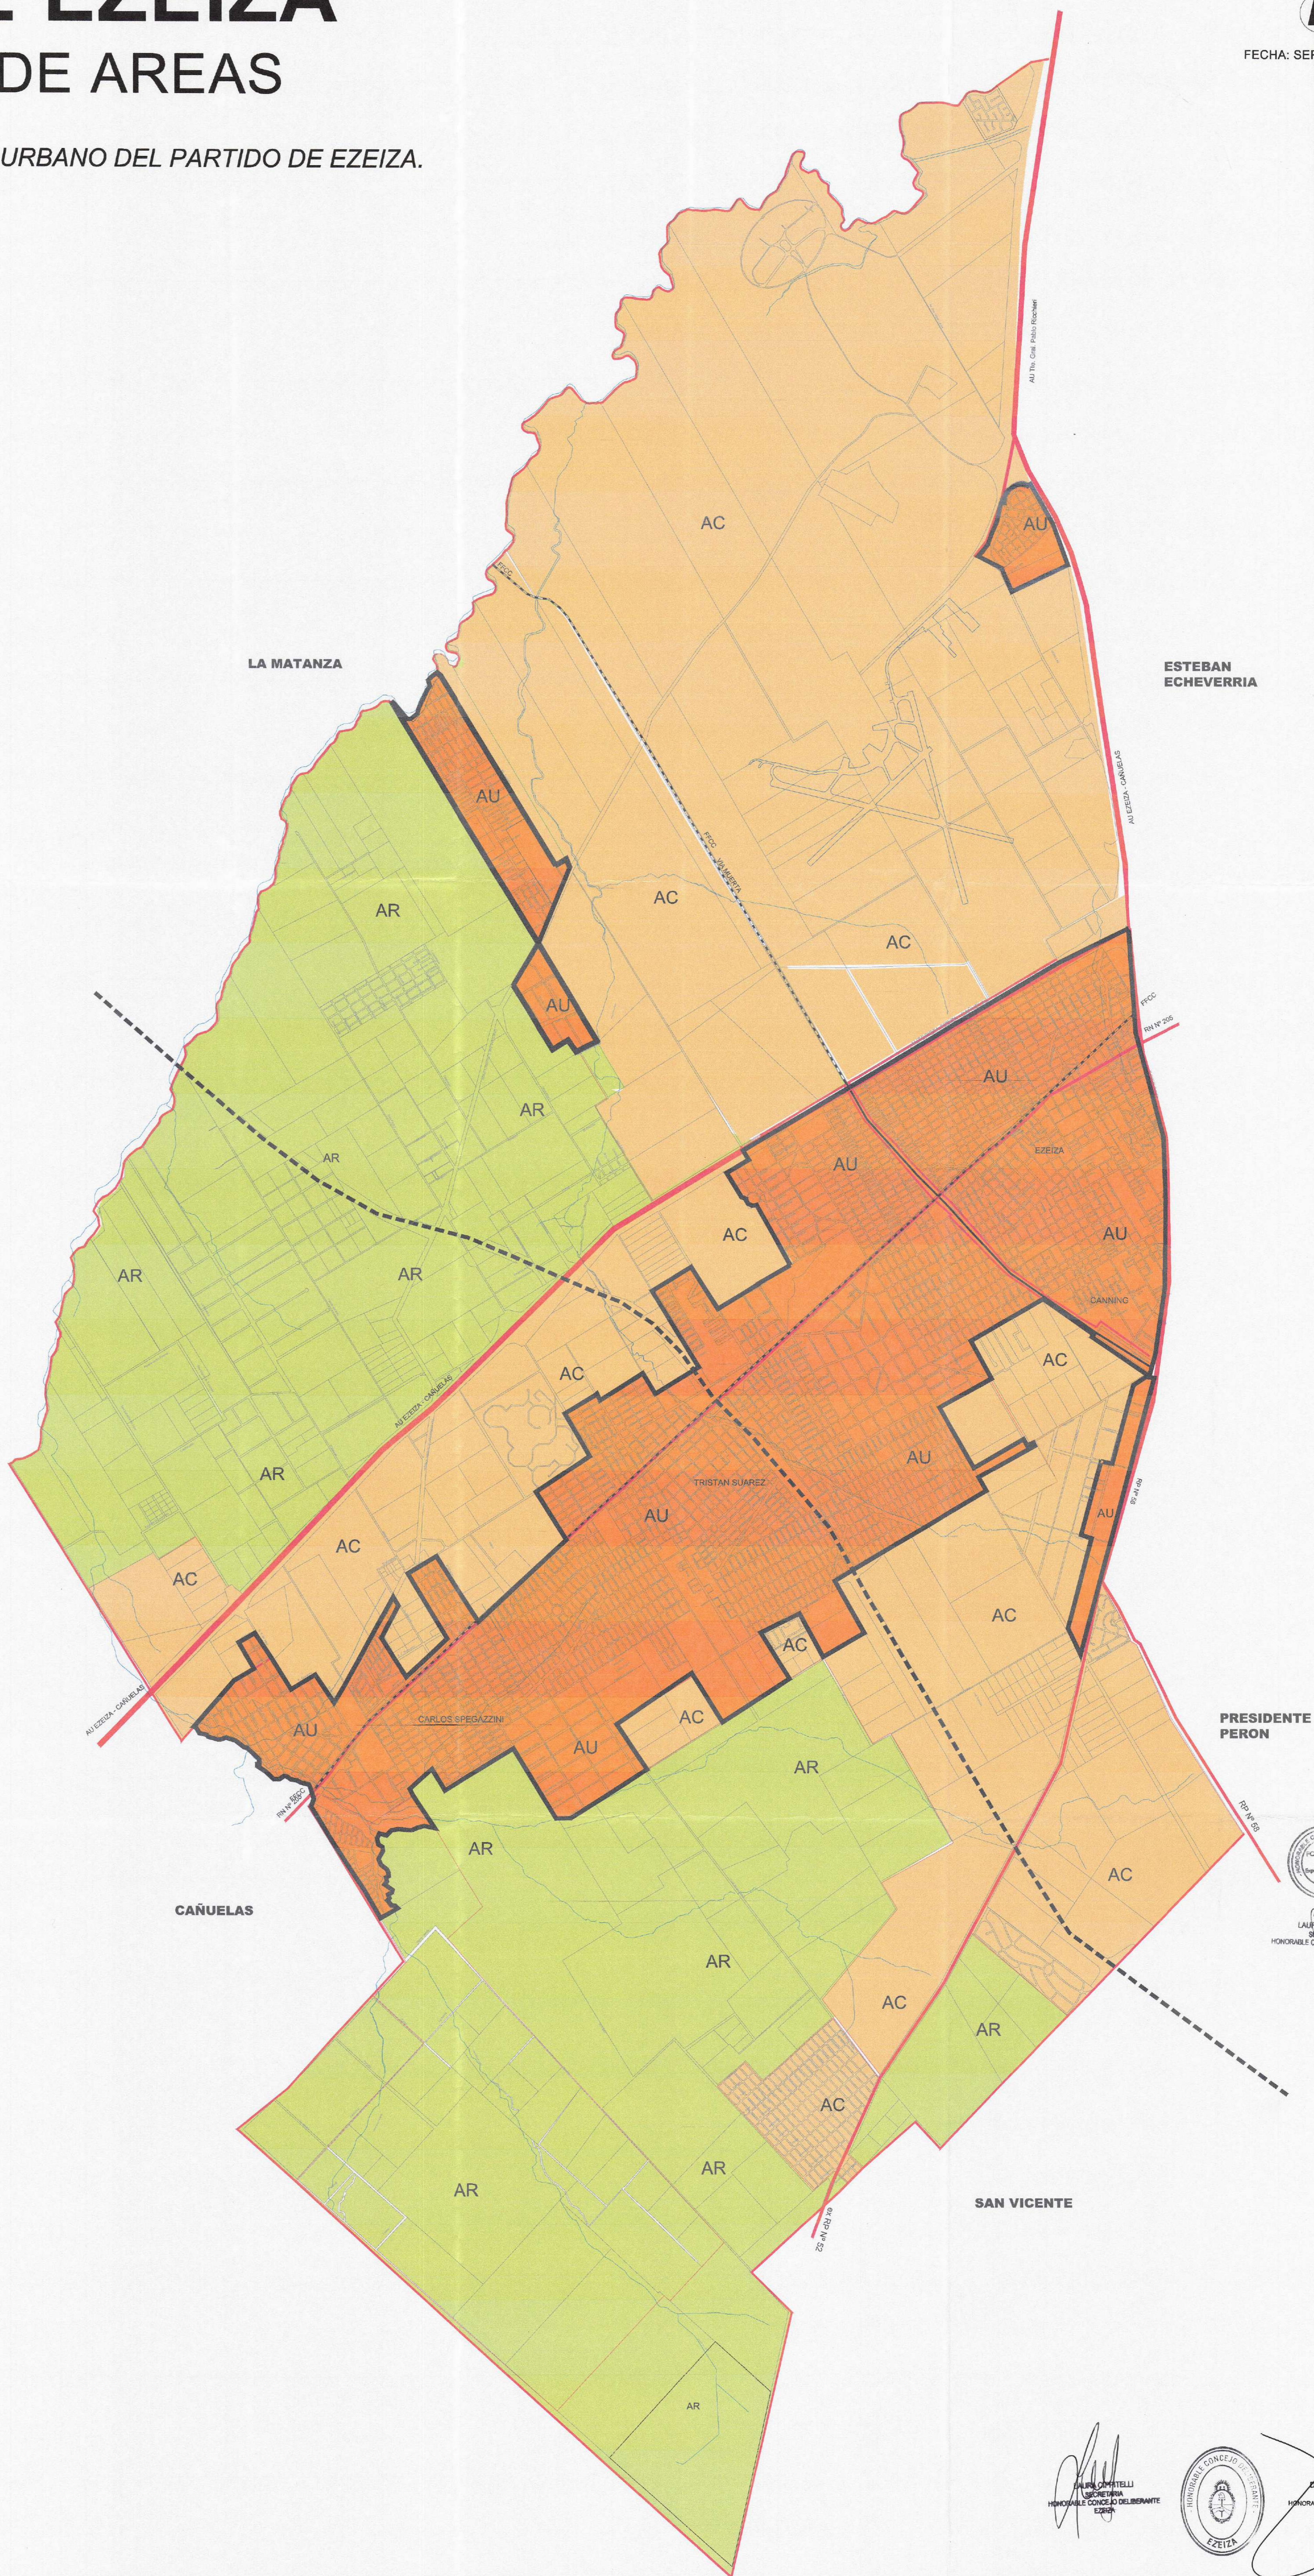

PARTIDO DE EZEIZA

7. DELIMITACION DE AREAS

ANEXO 1. CODIGO DE PLANEAMIENTO URBANO DEL PARTIDO DE EZEIZA.

FECHA: SEPTIEMBRE 2020

REFERENCIAS:

■ AU - AREA URBANA

■ AC - AREA COMPLEMENTARIA

■ AR - AREA RURAL

■ LIMITE DEL AREA URBANA

■ AUTOPISTA

■ RED VIAL REGIONAL

■ PROYECTO AU - P. PERÓN

■ FFCC

LAURA SPITELLI
SECRETARIA
HONORABLE CONCEJO DELBERANTE
EZEIZA

LAURA SPITELLI
SECRETARIA
HONORABLE CONCEJO DELBERANTE
EZEIZA